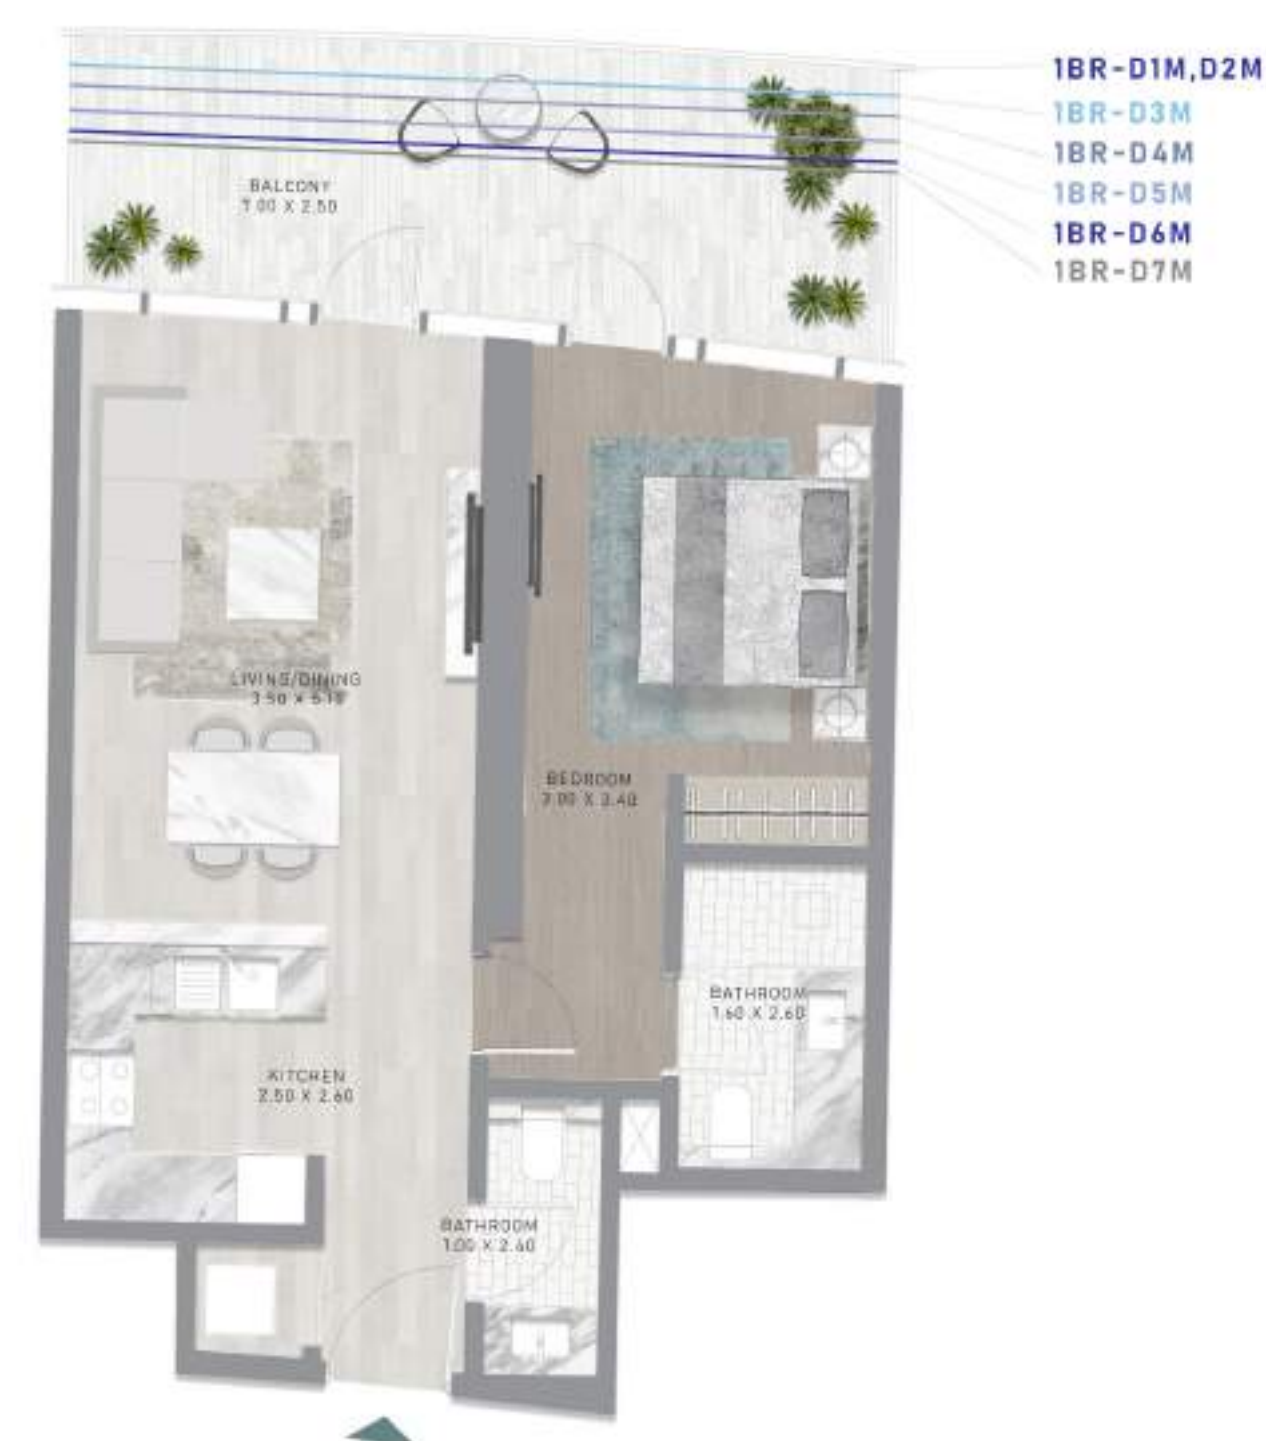

CANAL HEIGHTS 2 BY DE GRISOGONO

1 CAMERA DA LETTO

TIPO C1 - C6

PIANI 21-26

1 CAMERA DA LETTO

TIPO C1-M - C6-M

PIANI 21-26

1 CAMERA DA LETTO

TIPO C7 - C12

- 1BR-C7
- 1BR-C8
- 1BR-C9
- 1BR-C10
- 1BR-C11
- 1BR-C12

PIANI 27-32

1 CAMERA DA LETTO

TIPO C7-M - C12-M

- 1BR-C7M
- 1BR-C8M
- 1BR-C9M
- 1BR-C10M
- 1BR-C11M
- 1BR-C12M

PIANI 27-32

1 CAMERA DA LETTO

TIPO D1 - D7

PIANI 21-27

1 CAMERA DA LETTO

TIPO D1-M - D7-M

PIANI 21-27

1 CAMERA DA LETTO

TIPO E1

PIANO 28