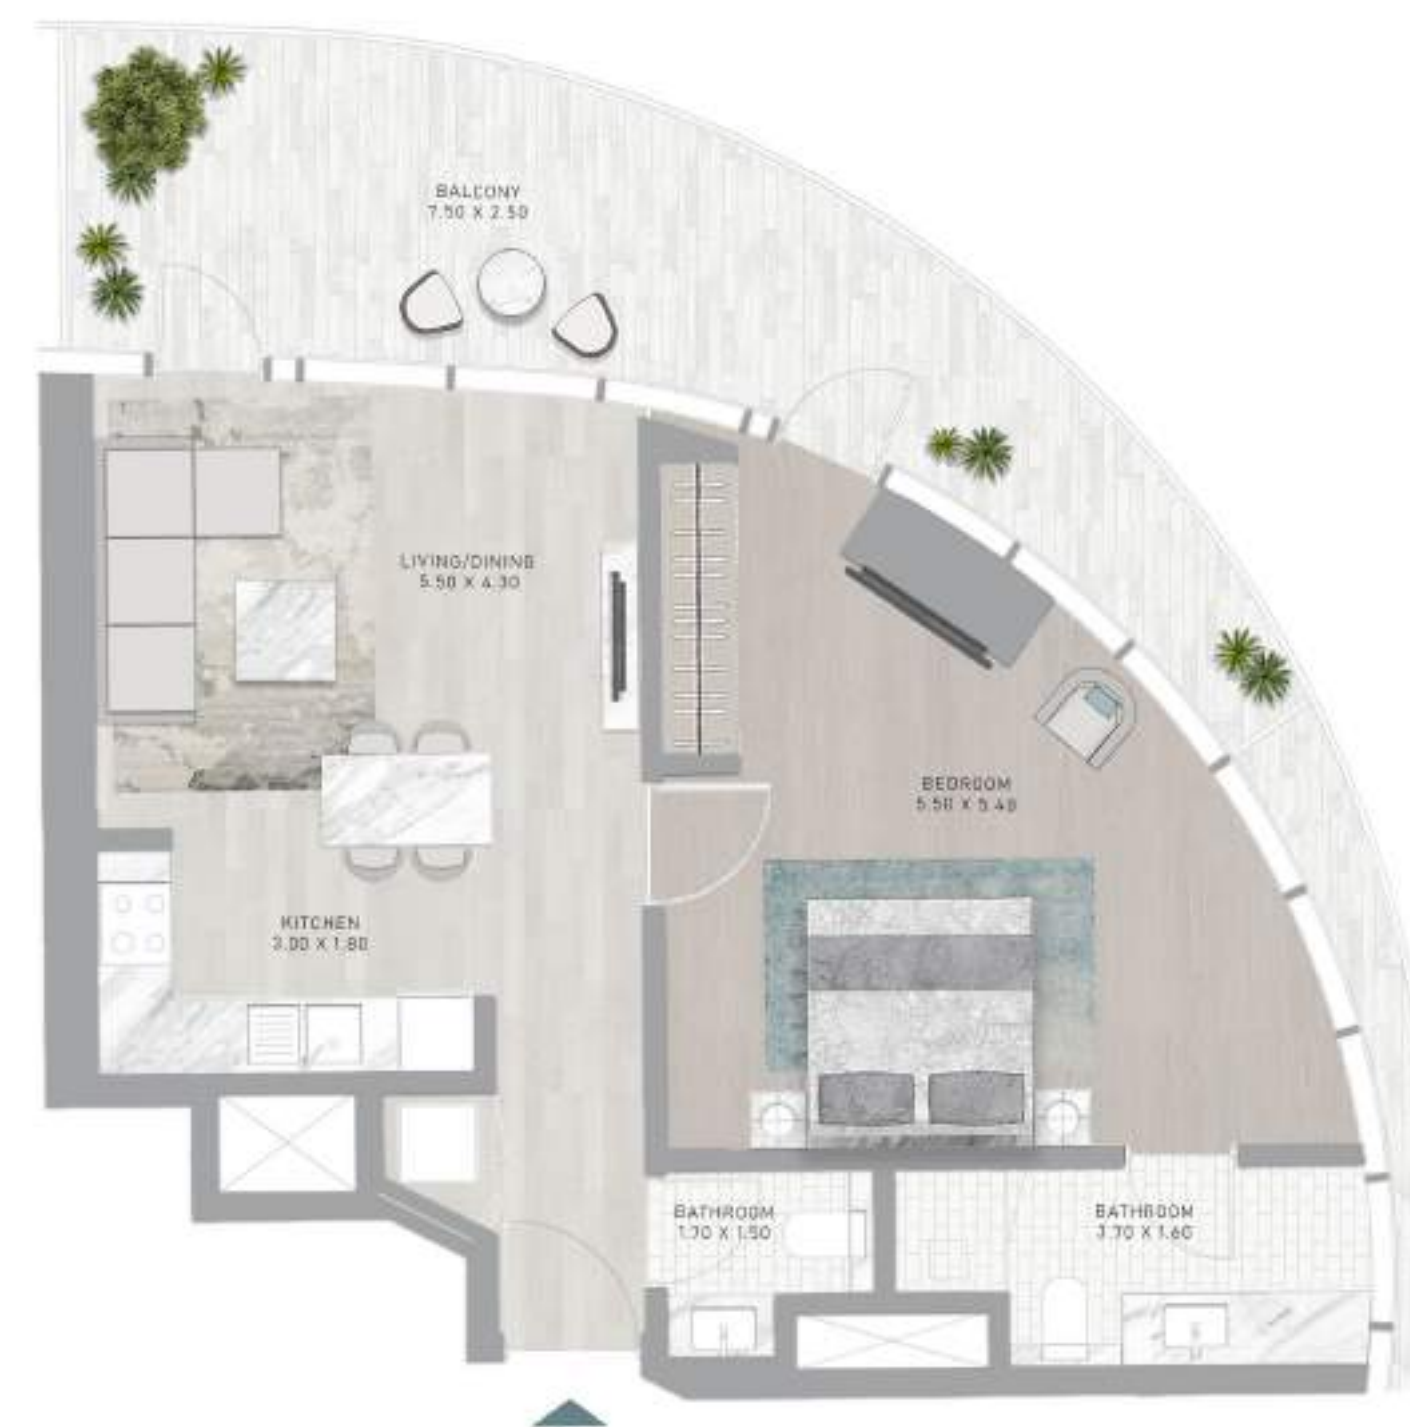

1 CAMERA DA LETTO

TIPO G1

CANAL HEIGHTS 2 BY DE GRISOGONO

CANAL HEIGHTS 2 BY DE GRISOGONO