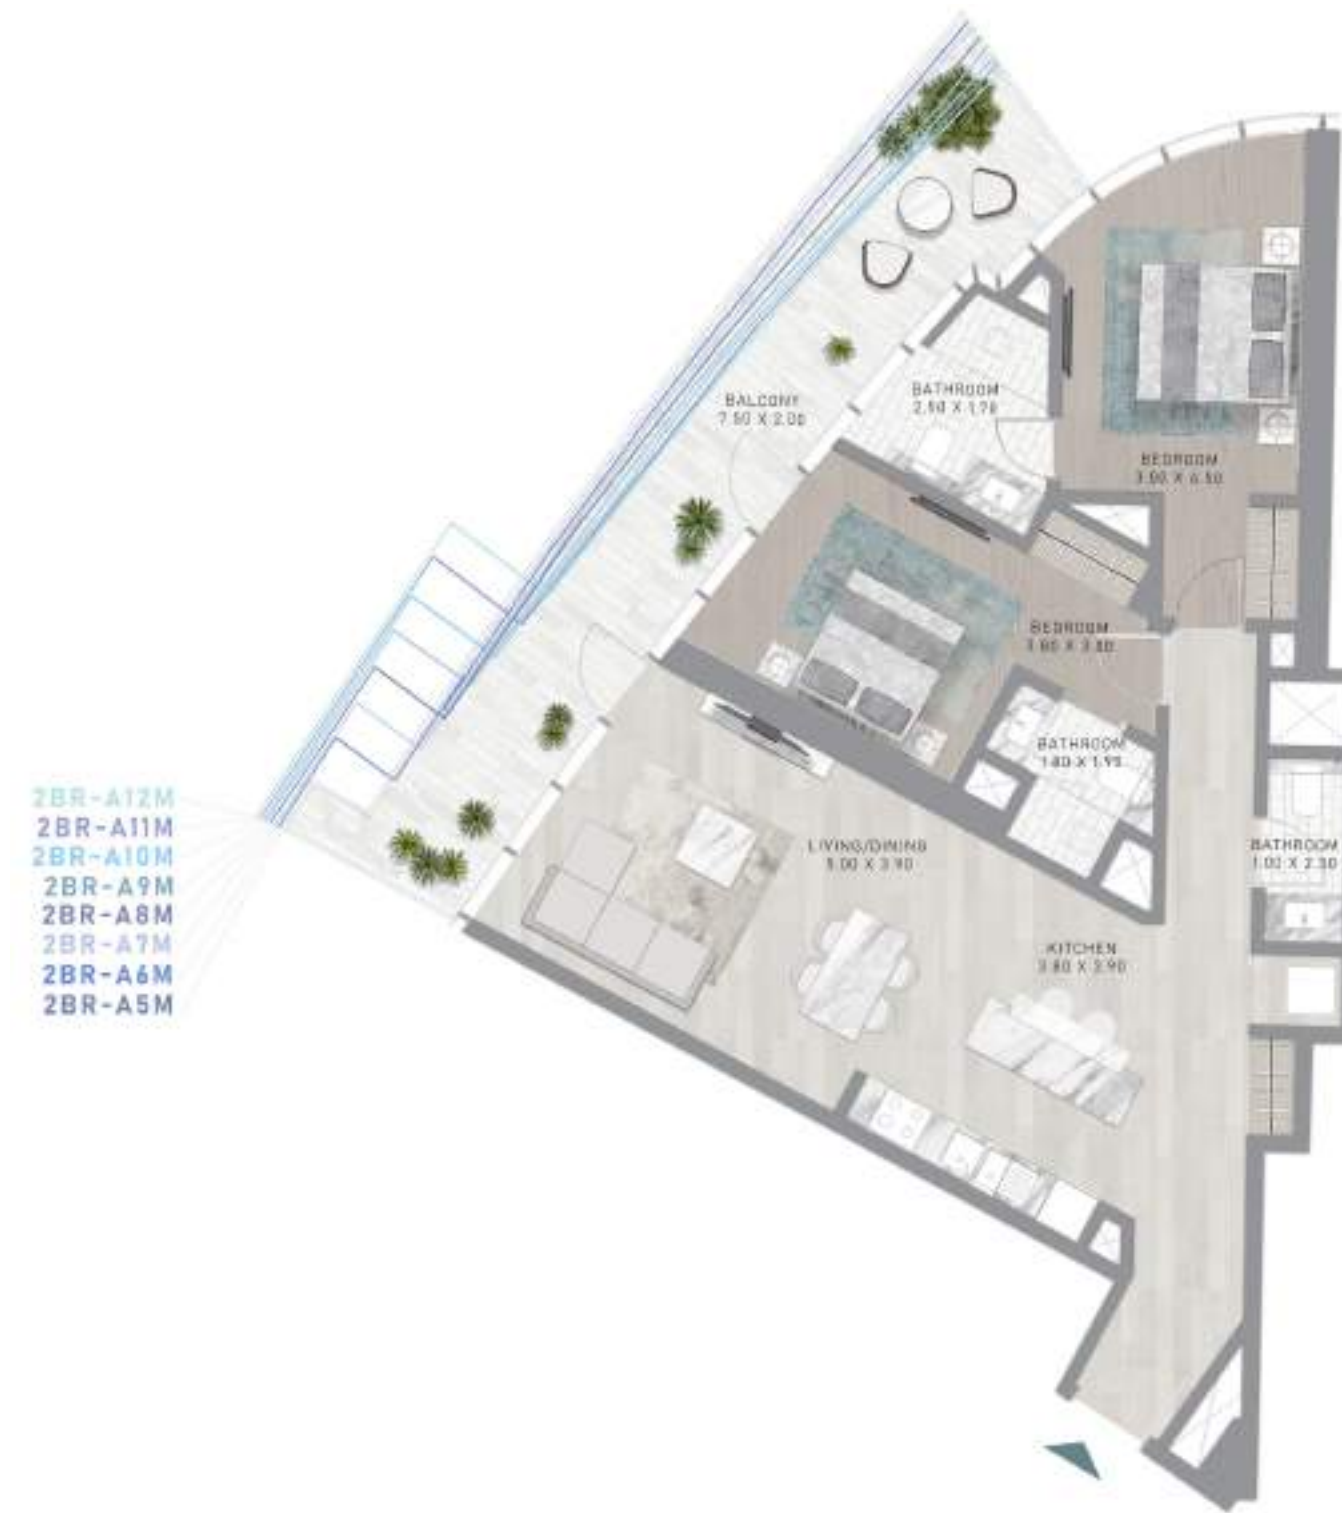

1 CAMERA DA LETTO

TIPO J2

PIANI 3-8

2 CAMERE DA LETTO

TIPO A1 - A12

2 CAMERE DA LETTO

TIPO A5-M - A12-M

CANAL HEIGHTS 2 BY DE GRISOGONO